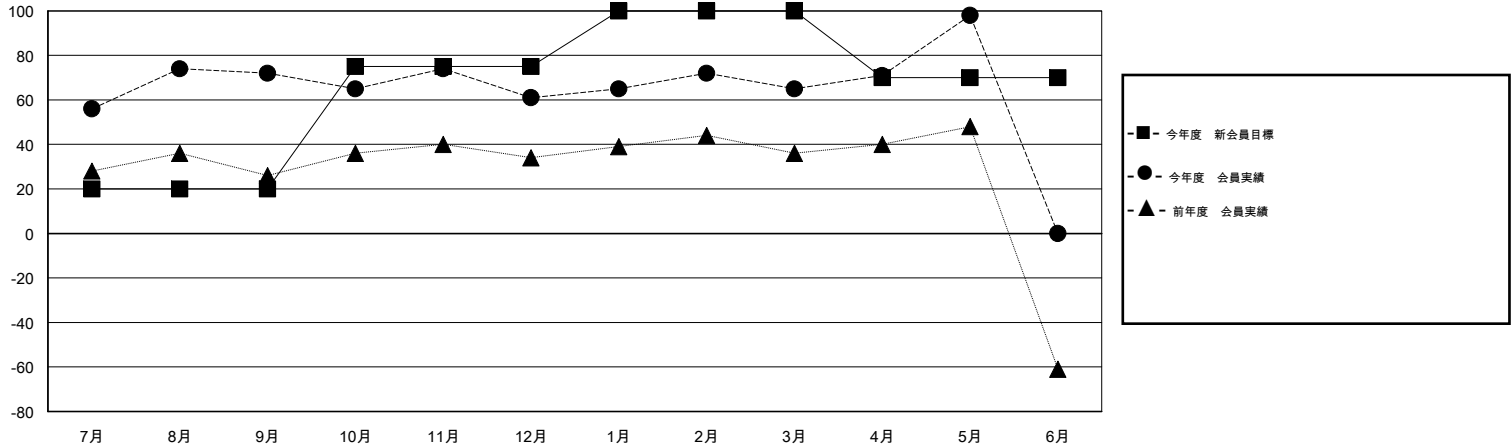

MONTHLY MEMBERSHIP PROGRESS REPORT

District 335 C

Results as of: 5/31/2014

GMT: Junichi Takata

地域 JAPAN

GMT会則地域 5-Jap

クラブ				
結果 : 2013-2014				
四半期	新クラブ目標	実際の新クラブ	実際の解散クラブ	実際の純増/純減
7月/8月/9月	0	0	0	0
10月/11月/12月	0	0	0	0
1月/2月/3月	0	0	0	0
4月/5月/6月	0	1	0	1

名				
結果 : 2013-2014				
四半期	新会員目標	実際の追加登録会員数	実際の退会者	実際の純増/純減
7月/8月/9月	20	122	50	72
10月/11月/12月	55	51	62	-11
1月/2月/3月	25	48	44	4
4月/5月/6月	-30	74	41	33

新クラブ目標及び実績累計

会員目標及び実績累計

解散クラブ: 0	98 CLUBS OF 120 一名以上の新会員を登録	男女別
		男性 3,532 (89.78%)
		女性 402 (10.22%)
退会者	健康診断データはこちら	家族会員 107
物故会員 44		世帯主 53
クラブ解散 0		世帯主以外 54
その他 153		
合計 197		